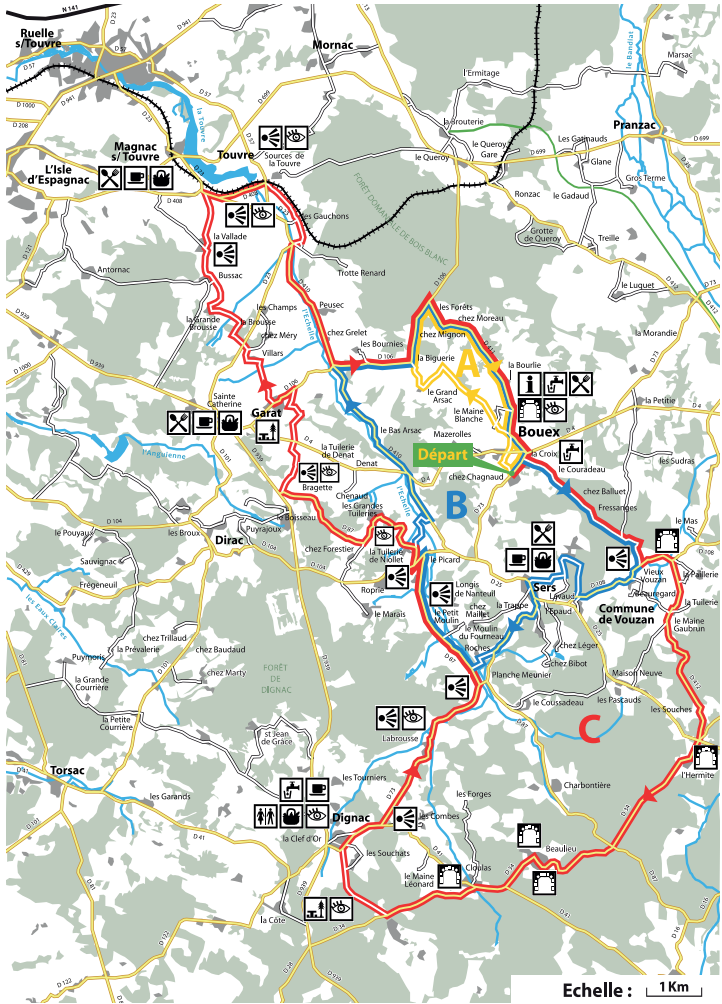

CHARENTE

LE DÉPARTEMENT

Charente Vélo

ÉCHELLE Boucle 55

55

CIRCUIT ROUTE

DÉPART :

Parking de la Mairie de Bouèx

55A

CIRCUIT FAMILLE

Distance : 8,6 km

Niveau : Très facile

55B

CIRCUIT DÉCOUVERTE

Distance : 23 km

Niveau : Facile

55C

CIRCUIT EXPLORATION

Distance : 46 km

Niveau : Difficile

Point d'eau

Restauration

Bar

W.C.

— Route départementale

— Voie communale

— Voie verte

++++ Voie ferrée

— Rivière

Echelle : 1Km

© Département de la Charente - 2019

Retrouvez en téléchargement l'ensemble des boucles vélos sur www.lacharente.fr et www.infiniment-charentes.com